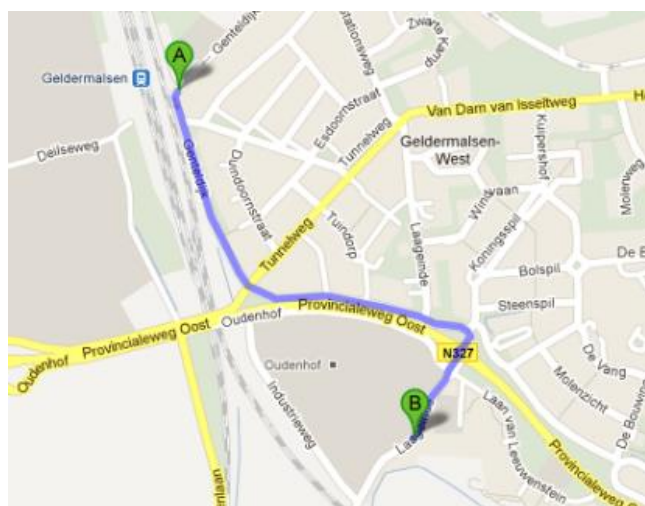

Routebeschrijving Entertainment Engineers

Vanaf station Geldermalsen

- Loop de voetgangersbrug op en sla rechtsaf
- Loop vervolgens rechtsaf op de Genteldijk met het spoor aan uw rechter zijde
- Steek de kruising recht over naar de Oudenhof
- Volg de Oudenhof en sla op het einde rechtsaf naar de rotonde
- Steek de rotonde recht over naar Laageinde
- Neem vervolgens de 1^e weg links, en vervolgens meteen rechts richting het personeelsparkeerterrein van de middelbare school “de Lingeborgh”.
- Na ongeveer 50 meter kunt u rechts het parkeerterrein op.
- Eenmaal aangekomen op het parkeerterrein ziet u een loods van “Tropic Parkets” met een wenteltrap naar boven waar onze ingang zich bevindt.

We zijn nog niet zo lang geleden verhuisd, helaas is onze bebording nog niet goed op orde. Indien u er niet uit komt kunt u ons bellen op 06-24520553.